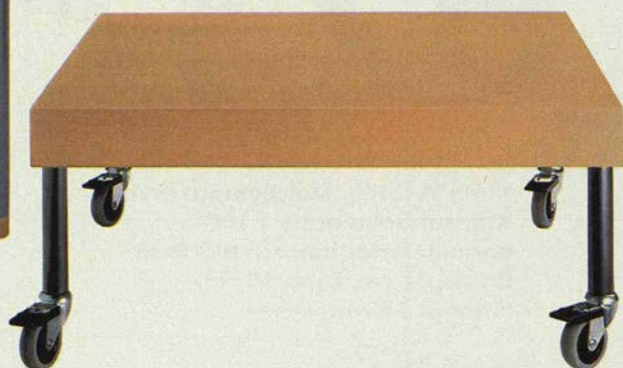

675.-

KIMSTA fätölj. Skiktlimmat lövträ.
Klädsel Holm natur i 100%
bomull. Avtagbar och tvättbar.
Bredd 67 cm. Djup 84 cm.
Sitt höjd 38 cm. 

OSLAGBART PRIS!

TIMRÅ soffbord
110×90 cm

TIMRÅ soffbord. Ben av lackerade stålrör. **Soffbord 695.-** Klarlackerad bokfanérad träfiberskiva. 110×90 cm, höjd 45 cm. **Soffbord 695.-** Klarlackerad bok-/alfanérad träfiberskiva. Inkl låsbara hjul. 80×80 cm, höjd 35 cm.